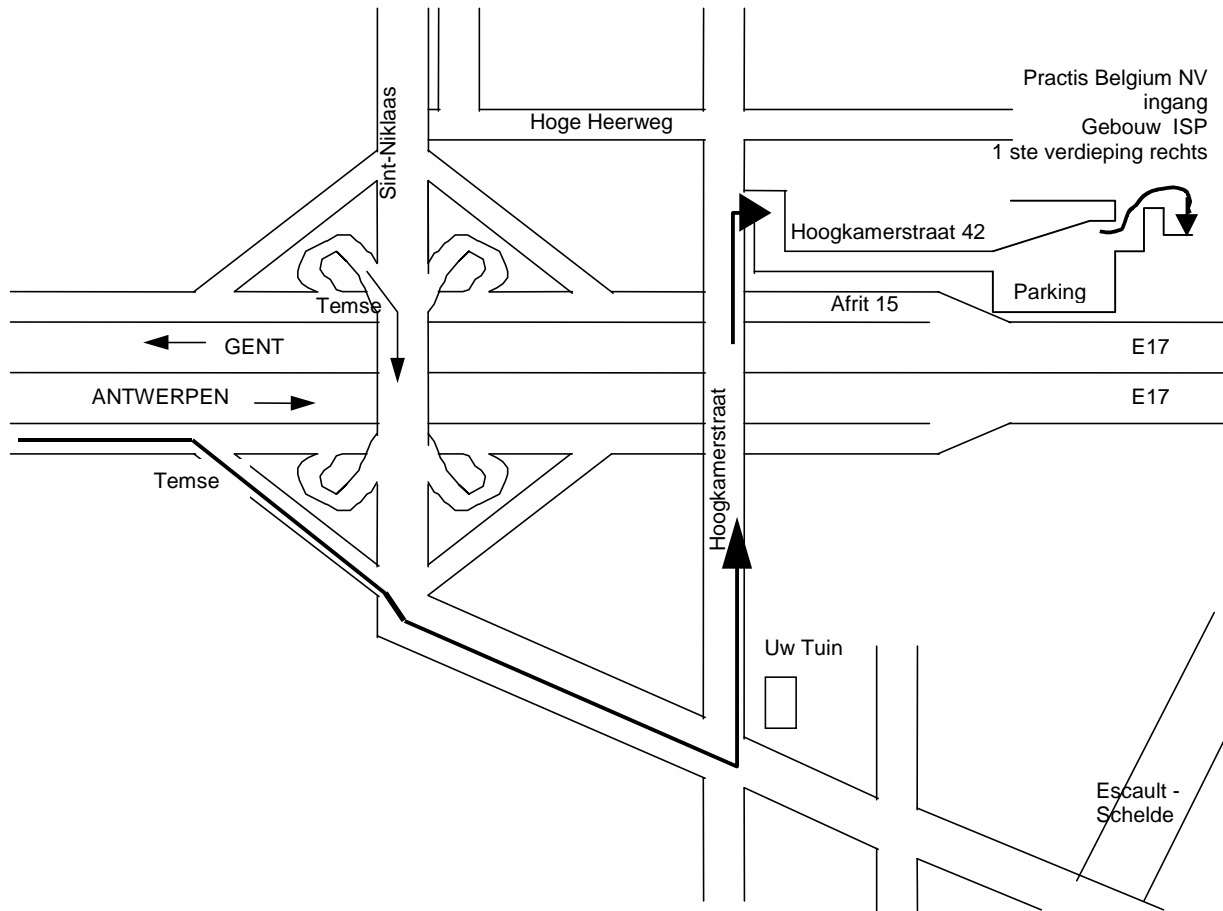

Routebeschrijving komende van Kortrijk of Gent

U volgt de autosnelweg E17 richting Antwerpen.

U verlaat de autosnelweg aan de afrit Sint-Niklaas en U neemt de tweede afrit nl. Temse.

U komt op Rijksweg (N16) en volgt deze tot het kruispunt waar U op uw linkerkant het tuincenter 'Uw Tuin' ziet.

Daar linksaf en deze weg volgen.

Onmiddellijk na de brug over de autostrade (E17) slaat U rechtsaf (smalle weg met kasseien).

Op het einde van deze weg slaat U linksaf en U komt op de parking.

Het gebouw bevindt zich in het industriële complex links achter de ingangspoort.