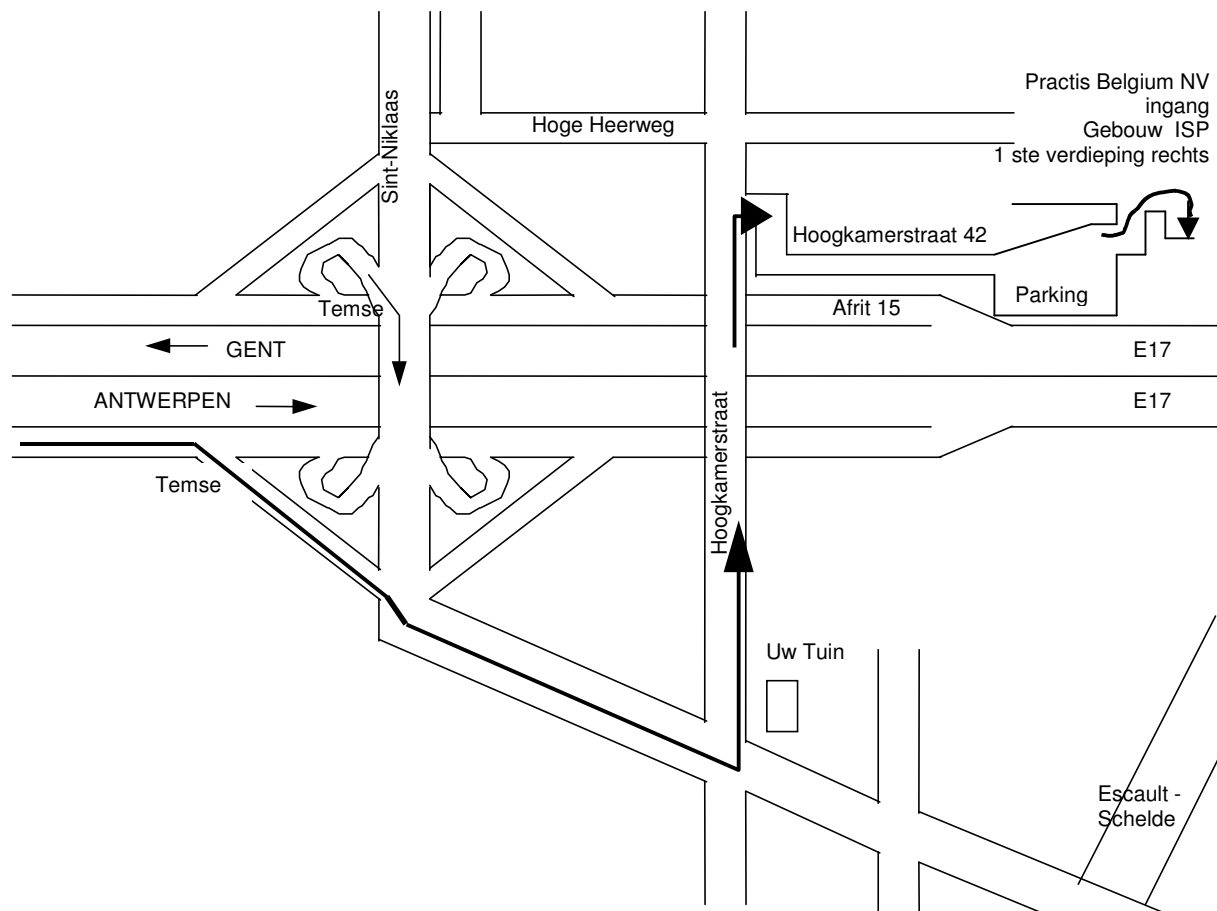

Routebeschrijving komende van Kortrijk of Gent

U volgt de autosnelweg E17 richting Antwerpen.

U verlaat de autosnelweg aan de afrit Sint-Niklaas en U neemt de tweede afrit nl. Temse.

U komt op Rijksweg (N16) en volgt deze tot het kruispunt waar U op uw linkerkant het tuincenter 'Uw Tuin' ziet.

Daar linksaf en deze weg volgen.

Onmiddellijk na de brug over de autostrade (E17) slaat U rechtsaf (smalle weg met kasseien).

Op het einde van deze weg slaat U linksaf en U komt op de parking.

Het gebouw bevindt zich in het industriële complex links achter de ingangspoort.