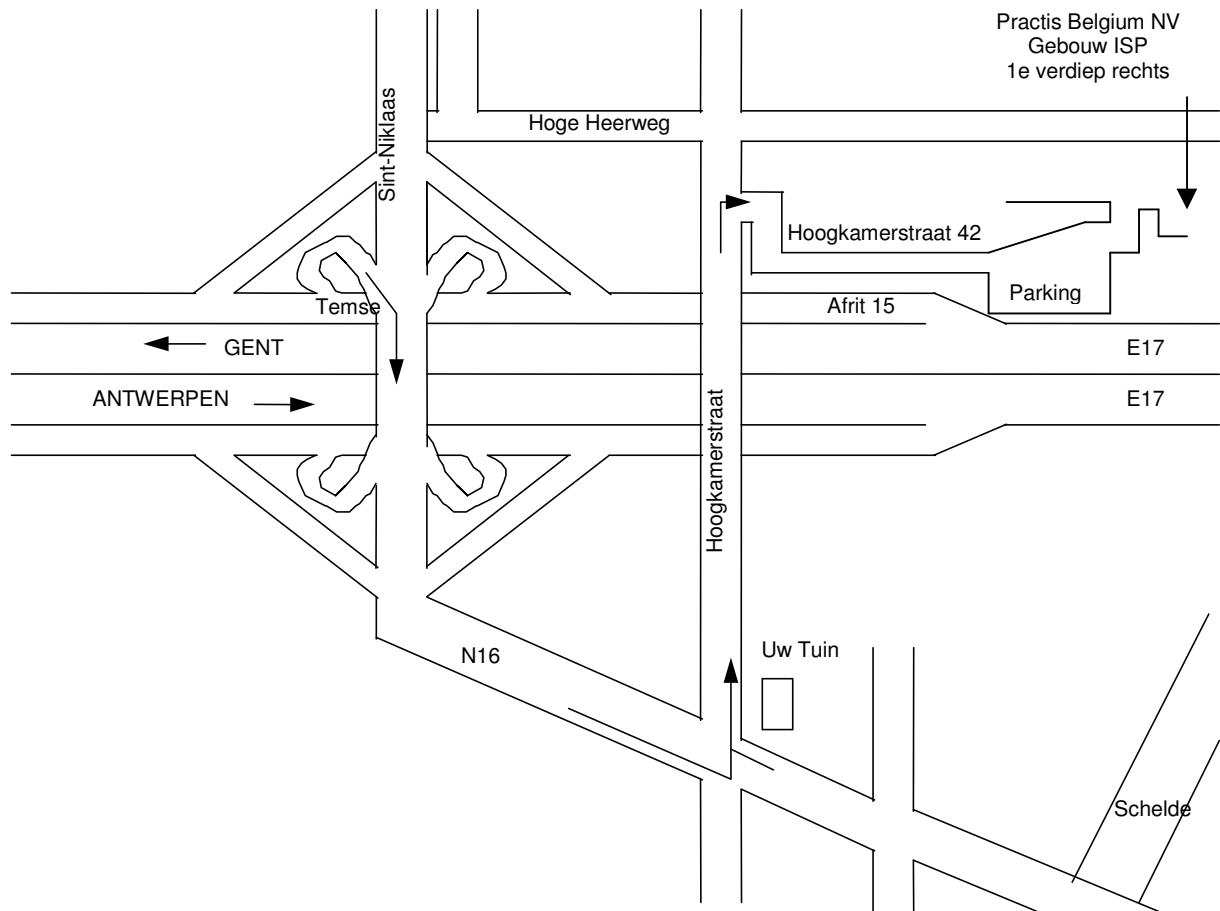

Routebeschrijving

In Brussel neemt u de autostrade A12 richting Boom.

In Breendonk neemt u de afrit richting Sint-Niklaas.

Op een zeker moment steekt u de brug over de Schelde in Temse over.

Op het tweede kruispunt ("Uw Tuin" rechts) slaat u rechtsaf.

Deze weg volgen, onmiddellijk na de brug over de autostrade (E17) slaat u rechtsaf (smalle kasseiweg).

Op het einde van deze weg slaat u linksaf en u komt op de parking.

Het gebouw bevindt zich in het industriële complex links achter de ingangspoort.

De maatschappij Practis Belgium NV bevindt zich op de eerste verdieping en de receptie bevindt zich boven aan de trap aan de rechterkant.