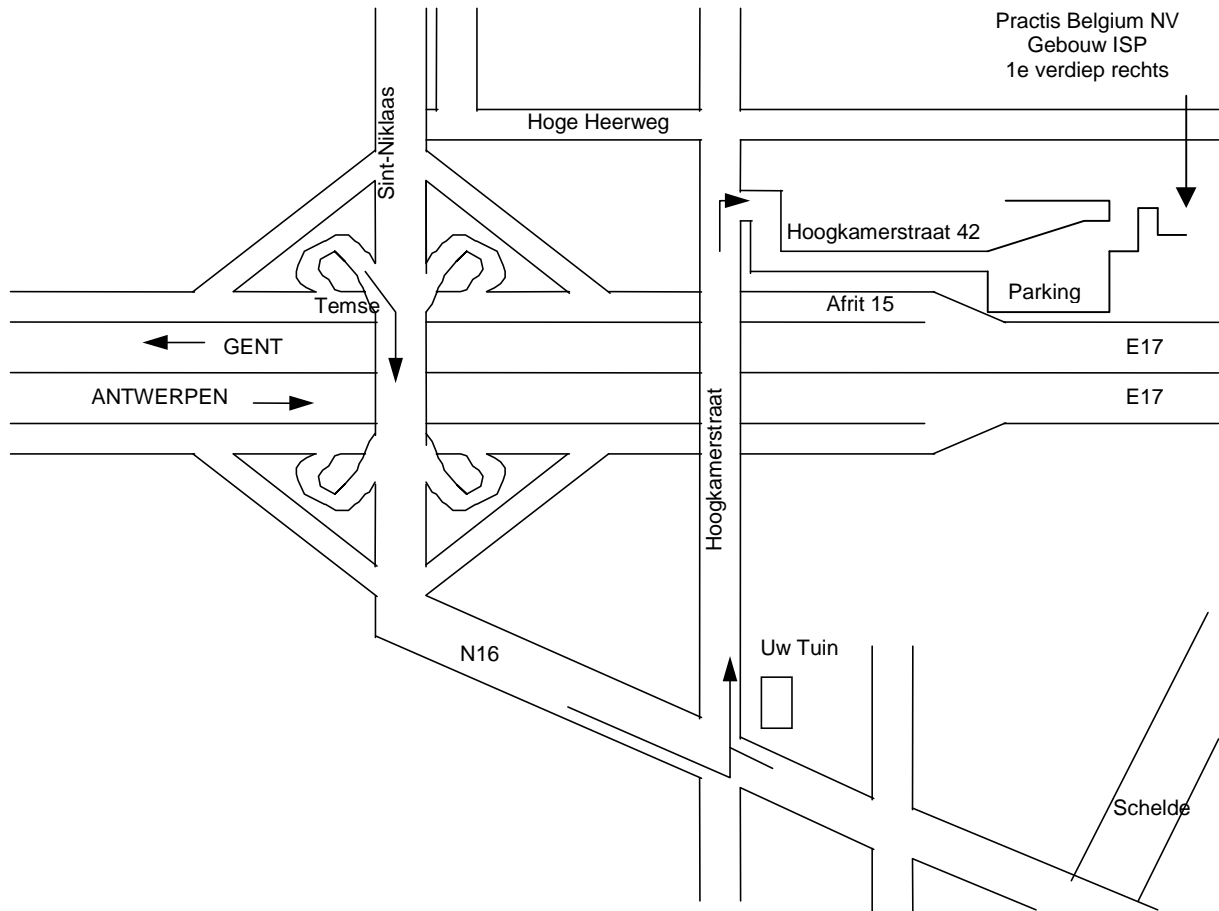

Routebeschrijving

In Brussel neemt u de autostrade A12 richting Boom.

In Breendonk neemt u de afrit richting Sint-Niklaas.

Op een zeker moment steekt u de brug over de Schelde in Temse over.

Op het tweede kruispunt ("Uw Tuin" rechts) slaat u rechtsaf.

Deze weg volgen, onmiddellijk na de brug over de autostrade (E17) slaat u rechtsaf (smalle kasseiweg).

Op het einde van deze weg slaat u linksaf en u komt op de parking.

Het gebouw bevindt zich in het industriële complex links achter de ingangspoort.