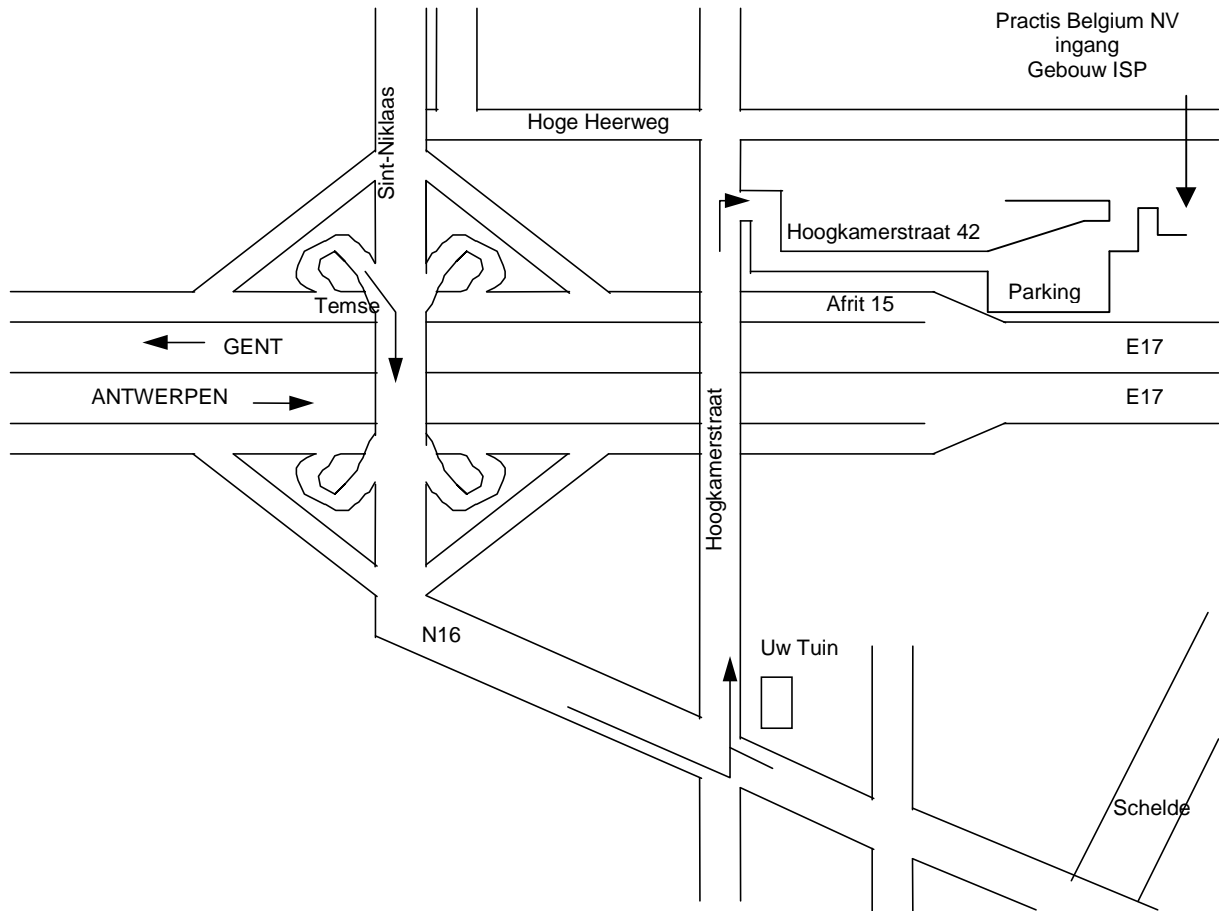

Routebeschrijving vanuit Antwerpen

Vanaf Antwerpen neemt u de snelweg E17 richting Sint-Niklaas.

Afrit 15 - Sint-Niklaas, rechts houden en de afrit Temse - Brussel nemen.

U bevindt zich nu op de nationale weg (N16), u dient deze te volgen tot het eerste kruispunt met stoplichten waar u aan de linkerkant het tuincentrum 'Uw Tuin' ziet.

Linksaf en deze weg volgen.

Onmiddellijk na het viaduct over de snelweg slaat u rechtsaf (smalle kasseiweg).

Aan het einde van deze doodlopende weg slaat u linksaf en u komt op de parking.

Het gebouw bevindt zich op het industriële complex rechts achter de toegangspoort.