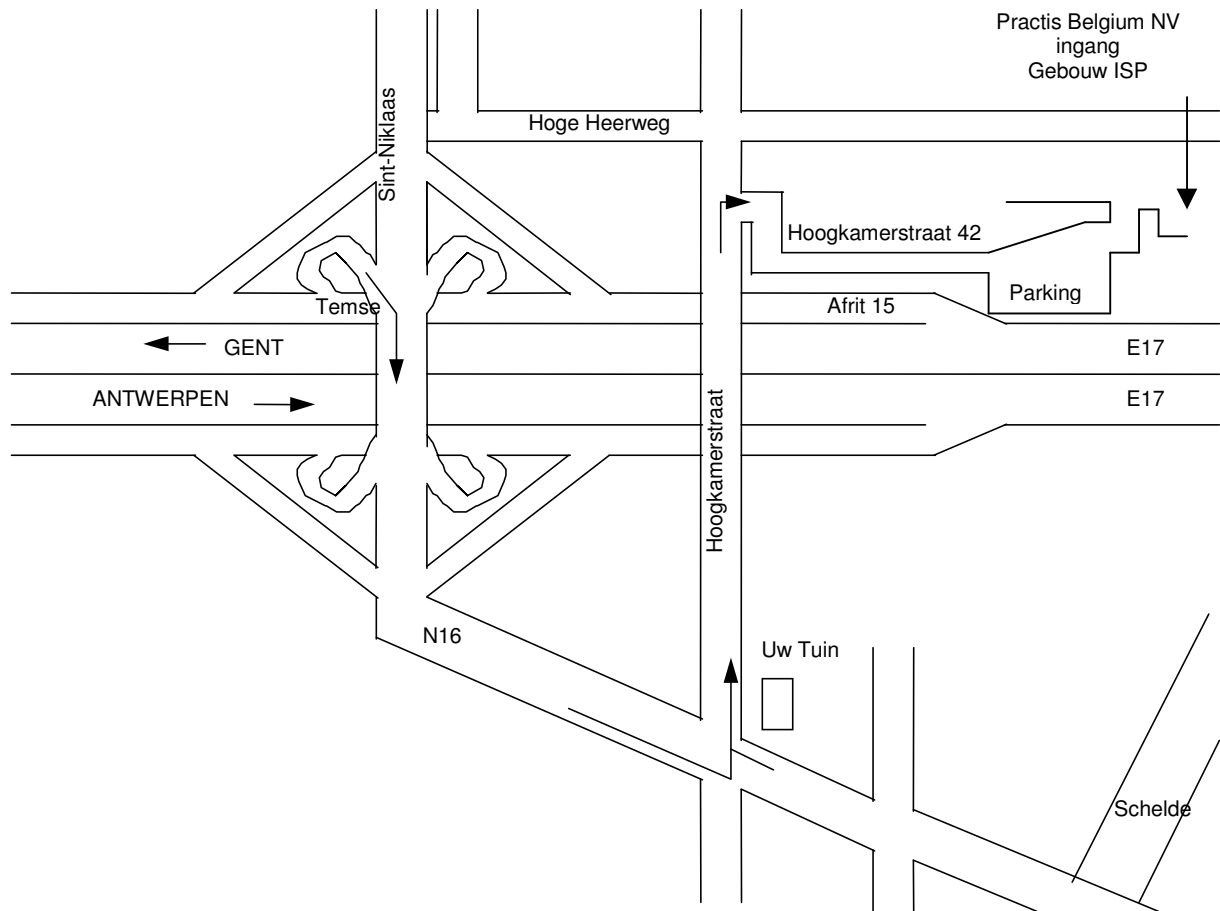

## Routebeschrijving vanuit Antwerpen

Vanaf Antwerpen neemt u de snelweg E17 richting Sint-Niklaas.

Afrit 15 - Sint-Niklaas, rechts houden en de afrit Temse - Brussel nemen.

U bevindt zich nu op de nationale weg (N16), u dient deze te volgen tot het eerste kruispunt met stoplichten waar u aan de linkerkant het tuincentrum 'Uw Tuin' ziet.

Linksaf en deze weg volgen.

Onmiddellijk na het viaduct over de snelweg slaat u rechtsaf (smalle kasseiweg).

Aan het einde van deze doodlopende weg slaat u linksaf en u komt op de parking.

Het gebouw bevindt zich op het industriële complex rechts achter de toegangspoort.